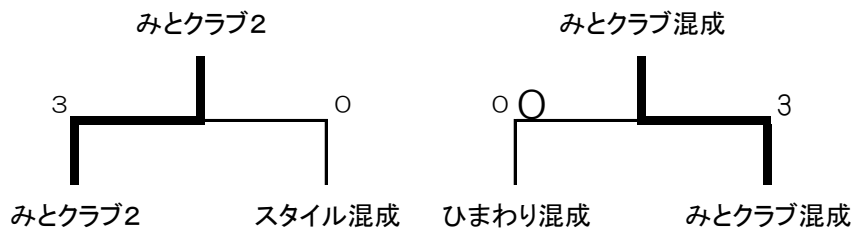

300~・360~ 交流戦