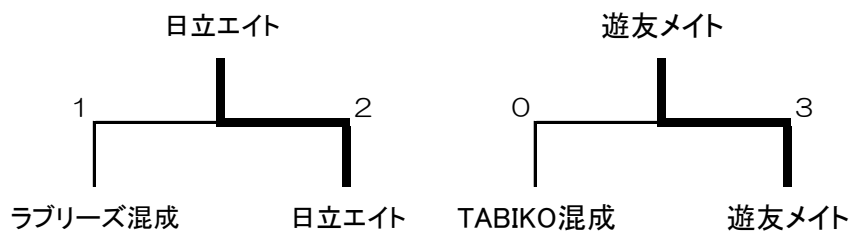

300~
決勝トーナメント

300~ 交流戦

300~・360~ 交流戦