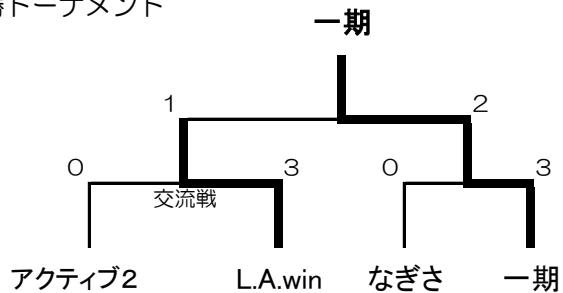

300~
決勝トーナメント